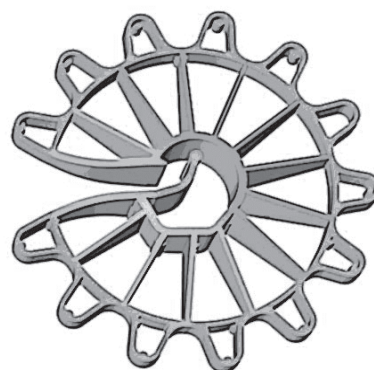

Uni-ring Voor ijzer tot Ø12 mm

Door ronde tandvorming prettig te monteren.
Afstandhouders met zeer goede klemkracht.
Voor balken, wanden en kolommen.

| Bestel nr. | Omschrijving | Ijzer mm | Dekking mm | Verpakking per zak | Transport verpakking | Pallet verpakking |
|------------|-------------------------------|----------|------------|--------------------|----------------------|-------------------|
| 115 | uni-ring 4-10/ 15 | 4-10 | 15 | 1000 | 5.000 | 100.000 |
| 120 | uni-ring 4-12/ 20 | 4-12 | 20 | 500 | 4.000 | 72.000 |
| 125 | uni-ring 4-12/ 25 | 4-12 | 25 | 500 | 2.500 | 45.000 |
| 128 | uni-ring 4-12/ 28 | 4-12 | 30 | 1250 | 1.250 | 50.000 |
| 130 | uni-ring 4-12/ 30 | 4-12 | 30 | 250 | 1.500 | 30.000 |
| 132 | uni-ring 4-12/ 30 zwaar model | 4-12 | 30 | 1000 | 1.000 | 40.000 |
| 135 | uni-ring 4-12/ 35 | 4-12 | 35 | 200 | 1.000 | 18.000 |
| 140 | uni-ring 5-14/ 40 | 5-14 | 40 | 125 | 750 | 13.500 |
| 150 | uni-ring 8-14/ 50 | 8-14 | 50 | 100 | 500 | 9.000 |

Uni-ring Voor ijzer tot Ø20 mm

Door ronde tandvorming prettig te monteren.
Afstandhouders met zeer goede klemkracht.
Voor balken, wanden en kolommen.

| Bestel nr. | Omschrijving | Ijzer mm | Dekking mm | Verpakking per zak | Transport verpakking | Pallet verpakking |
|------------|--------------------|----------|------------|--------------------|----------------------|-------------------|
| 220 | uni-ring 6-20/ 20 | 6-20 | 20 | 250 | 2.000 | 40.000 |
| 225 | uni-ring 6-20/ 25 | 6-20 | 25 | 250 | 1.000 | 36.000 |
| 230 | uni-ring 6-20/ 30 | 6-20 | 30 | 125 | 1.000 | 20.000 |
| 235 | uni-ring 6-20/ 35 | 6-20 | 35 | 125 | 500 | 18.000 |
| 240 | uni-ring 6-20/ 40 | 6-20 | 40 | 125 | 500 | 14.000 |
| 250 | uni-ring 6-20/ 50 | 6-20 | 50 | 50 | 500 | 8.000 |
| 260 | uni-ring 12-20/ 60 | 12-20 | 60 | 25 | 250 | 9.000 |
| 275 | uni-ring 12-20/ 75 | 12-20 | 75 | 25 | 125 | 5.250 |